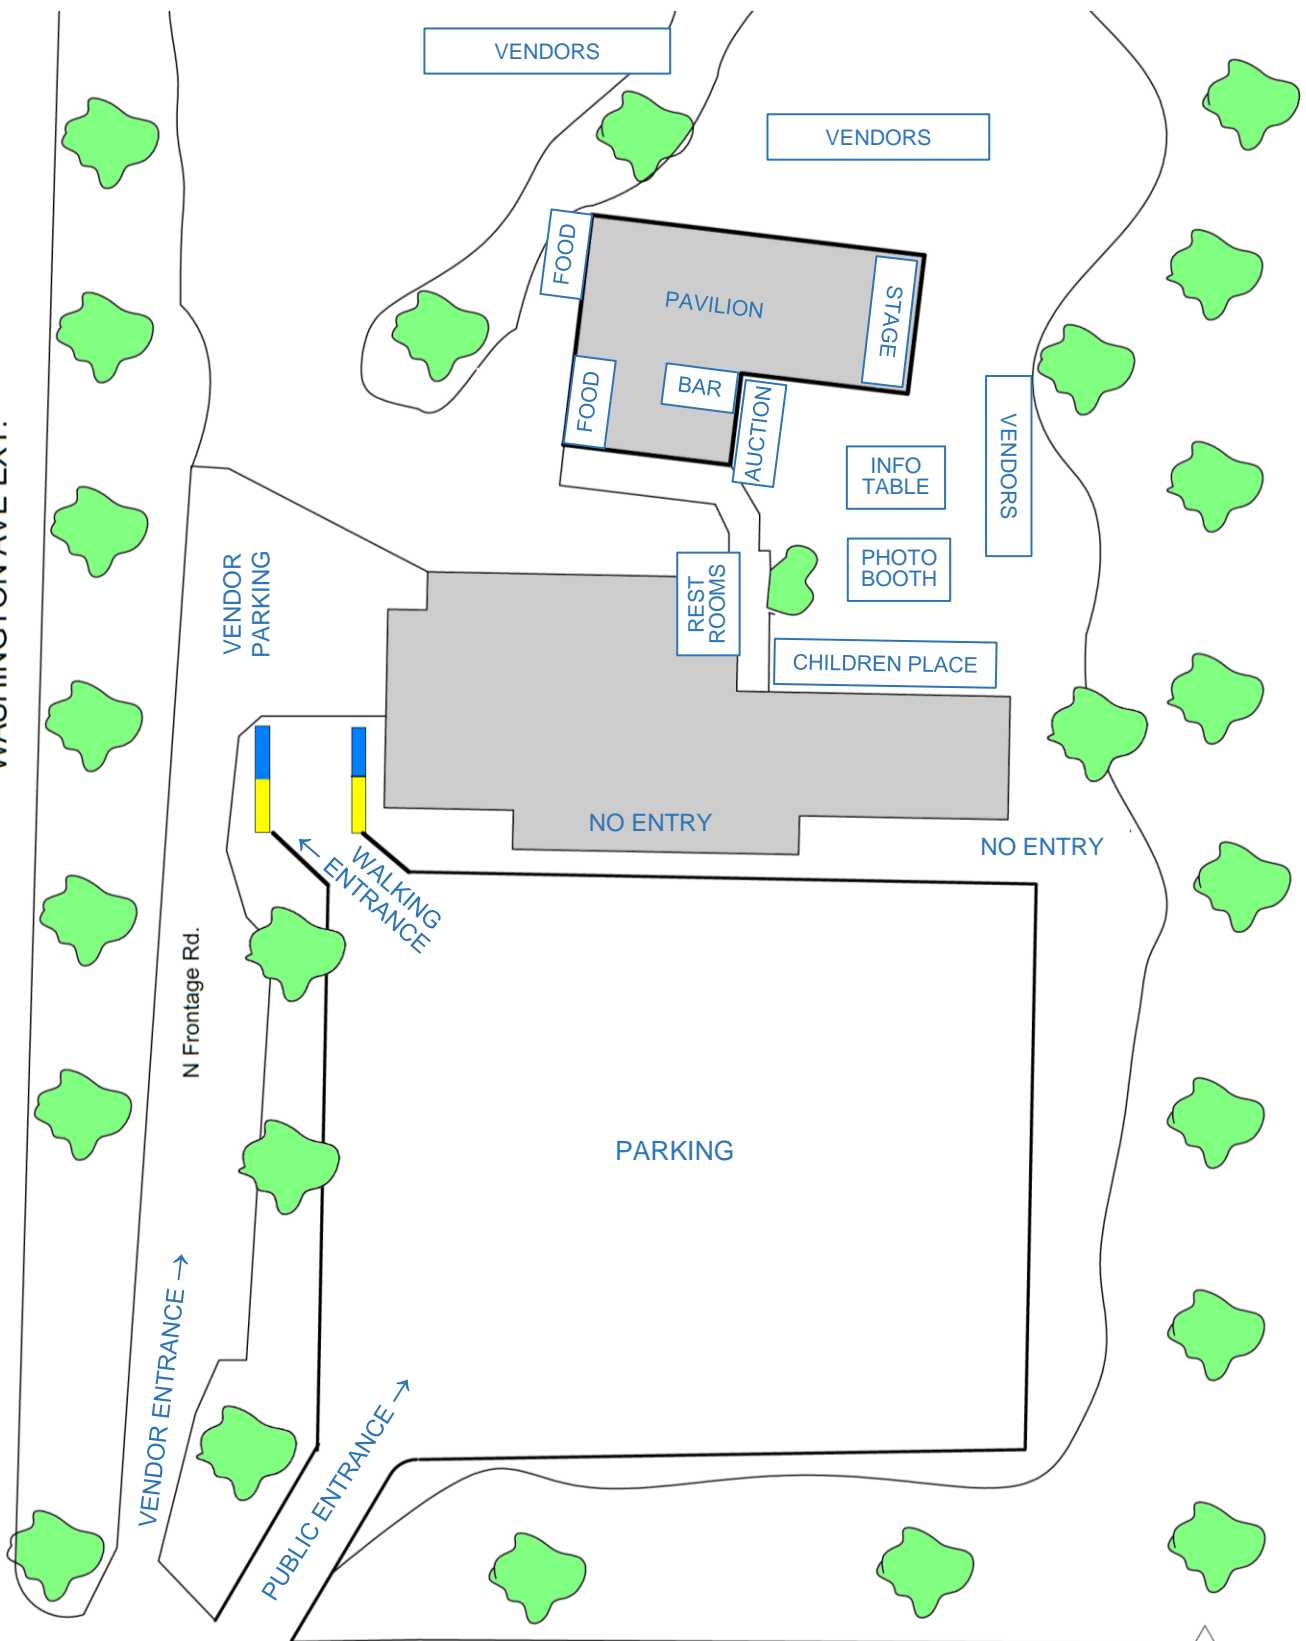

WELCOME

WASHINGTON AVE EXT.

NY STATE THRUWAY (190)

Lincoln Ave.